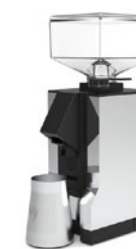

Porównanie młynków Eureka

SPECYFIKACJA		MŁYNEK DO KAWY MIGNION EVOLUTION			MŁYNEK DO KAWY MIGNION FILTER			
		MANUALE	CLASSICO	BRAVO	FILTRO	CRONO	FILTRO SILENT	BREW PRO
ŻARNA	TYP I MATERIAŁ	Płaskie ze stali hartowanej	Płaskie ze stali hartowanej	Płaskie ze stali hartowanej	Płaskie ze stali hartowanej	Płaskie ze stali hartowanej	Płaskie ze stali hartowanej	Płaskie ze stali hartowanej
	ŚREDNICA	50 mm	50 mm	50 mm	50 mm	65 mm	65 mm	65 mm
SYSTEM OBSŁUGI	WYŚWIETLACZ	X	X	✓	X	X	X	✓
	DOSTĘPNE WERSJE	Manualna	Manualna z timerem	2 prog. + tryb ciągły	Manualna	2 prog. + tryb ciągły	2 prog. + tryb ciągły	2 prog. + tryb ciągły
POJEMNIK NA ZIARNA		Standardowy Hopper 300g	Standardowy Hopper 300g	Standardowy Hopper 300g	Standardowy Hopper 300g	Standardowy Hopper 300g	Standardowy Hopper 300g	Standardowy Hopper 300g
UCHWYT		Nieregulowany plastikowy	Nieregulowany metalowy	Nieregulowany metalowy	X	X	X	X
WYDAJNOŚĆ		1,1 - 1,5 Espresso 1,5 - 2,1 Przelew	1,1 - 1,5 Espresso 1,5 - 2,1 Przelew	1,1 - 1,5 Espresso 1,5 - 2,1 Przelew	1,5 - 2,1 Przelew	1,8 - 2,3 Espresso	1,8 - 2,3 Espresso	1,8 - 2,3 Espresso
FUNKCJE	SILENT TECHNOLOGY	X	X	X	X	✓	✓	✓
	ACE SYSTEM	✓	✓	✓	✓	✓	✓	✓
	EASY SETTING SYSTEM	X	X	X	X	X	X	X
	EASY SETTING SYSTEM FILTER	X	X	X	X	X	X	X
	POKRĘTŁO EXTRA-COMFORT	X	X	X	X	X	X	X
	BLOW UP CLEANING	Narzędzie dodatkowe	Narzędzie dodatkowe	Narzędzie dodatkowe	Narzędzie dodatkowe	Narzędzie dodatkowe	Narzędzie dodatkowe	Narzędzie dodatkowe
	METALOWY WYSYP	X	X	X	X	✓	✓	✓
	POJEMNIK DOZUJĄCY 45G	Narzędzie dodatkowe	Narzędzie dodatkowe	Narzędzie dodatkowe	Narzędzie dodatkowe	Narzędzie dodatkowe	Narzędzie dodatkowe	Narzędzie dodatkowe
	POJEMNIK DOZUJĄCY 80G	Narzędzie dodatkowe	Narzędzie dodatkowe	Narzędzie dodatkowe	Narzędzie dodatkowe	Narzędzie dodatkowe	Narzędzie dodatkowe	Narzędzie dodatkowe
	PRZEZROCZYSTY POJEMNIK NA KAWĘ	Opcjonalnie	Opcjonalnie	Opcjonalnie	Standard	Standard	Standard	Standard
SZARY POJEMNIK NA KAWĘ	Opcjonalnie	Opcjonalnie	Opcjonalnie	X	Opcjonalnie	Opcjonalnie	Opcjonalnie	